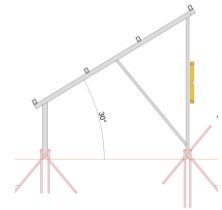

TREE SYSTEM

Markmontage TreeSystem

Syfte och mål:

Kursen riktar sig till montörer som vill lära sig att montera marksystem från TreeSystem. Dagen består av både teoretiska och praktiska moment där du får lära dig vad som är viktigt att tänka på och du får även små tips som är användbara i praktiken. Målet med dagen är att du som deltagare efter avslutad kurs ska känna dig säker på hur du på ett korrekt och kvalitativt sätt monterar ett TreeSystem.